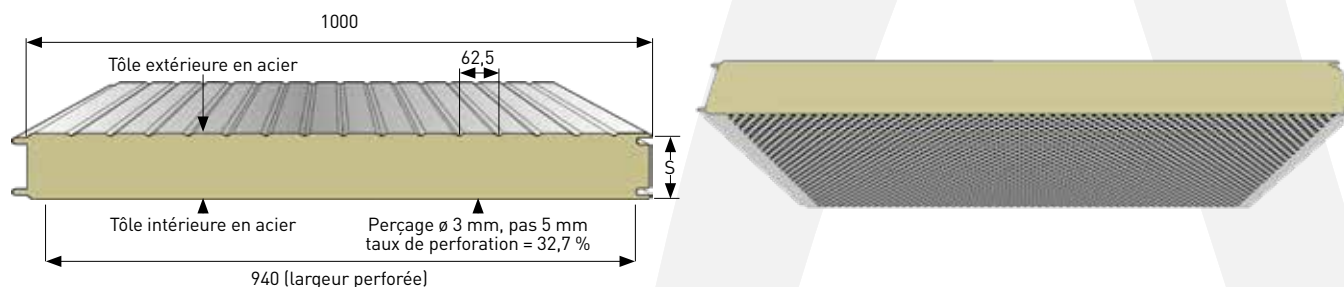

ECRANS ACOUSTIQUES

GAMME
STOPSON
BSE

BOËT STOPSON

BÂTIMENT

APPLICATIONS

INDUSTRIE - TERTIAIRE - ROUTIER - FERROVIAIRE - PRODUCTION D'ÉNERGIE

- Indoor / Outdoor
- Solutions fixes et mobiles
- Conception sur mesure
- Dimensions à la demande
- Intégration architecturale harmonieuse
- Nombreuses options disponibles
- Performances certifiées
- Prestation clé en main
- Plus de 60 ans d'expérience
- Qualité certifiée ISO 9001-2015

Fabriqué
en France

Hautes
performances

Sur mesure

Clé en main

LES ÉCRANS ACOUSTIQUES BOËT STOPSON

- En complément de son offre de capotage acoustique, BOËT StopSon propose une large gamme d'écrans acoustiques hautes performances :
 - Indoor / Outdoor
 - Fixe / Mobile
 - Panneaux / Grilles
- Solution idéale pour limiter la propagation du bruit dans le cas où la mise en place d'un capotage n'est pas adaptée / nécessaire, les écrans acoustiques BOËT StopSon permettent un traitement efficace des nuisances sonores à coûts réduits.
- Nos écrans sont conçus sur mesure afin de garantir à nos clients des performances optimales répondant aux spécificités de chaque projet.
- Les écrans acoustiques conçus et fabriqués par BOËT StopSon sont construits à partir de panneaux acoustiques et/ou absorbants ou de grilles acoustiques.

LES CARACTÉRISTIQUES TECHNIQUES DE NOS PANNEAUX

Assemblage : Les panneaux sont rendus solidaire entre eux grâce à un système « tenon-mortaise » (male-femelle) permettant ainsi une performance acoustique optimale et homogène. Ce système permet également de minimiser le temps de pose tout en garantissant un excellent résultat esthétique.